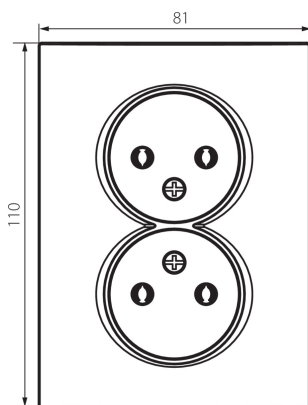

25155 LOGI 02-1280-103 kr

Priză dublă fără împământare - completă

5905339251558

Priză fără împământare completă. Nu este necesară o ramă suplimentară.

DATE GENERALE:

Culoare: crem
Loc de montare: pentru încadrare în perete
Lățime [mm]: 81
Înălțime [mm]: 110
Diameter of an installation box: 68
Installation depth: 25
Număr de prize: 2

DATE TEHNICE:

Tensiune nominală [V]: 250 AC
Curent nominal [A]: 16
Clasă de protecție împotriva șocurilor electrice: II
Material of contacts: CuZn70
Tip de împământare: 2P
Tip de bornă: terminal cu șurub
Material: ABS
Grad IP: 20

DATE LOGISTICE:

Cu sunt ambalate: 10
Număr de bucăți în ambalajul intermediar: 10
Număr de bucăți în ambalajul comun: 120
Greutate unitară netă [g]: 88
Greutate [g]: 104.42
Lungimea ambalajului unitar [cm]: 10
Lățimea ambalajului unitar [cm]: 4
Înălțimea ambalajului unitar [cm]: 18
Greutatea cutiei de carton [kg]: 12.5304
Lățimea cutiei de carton [cm]: 22
Înălțimea cutiei de carton [cm]: 51.2
Lungimea cutiei de carton [cm]: 49.5
Volumul cutiei de carton [m³]: 0.055757