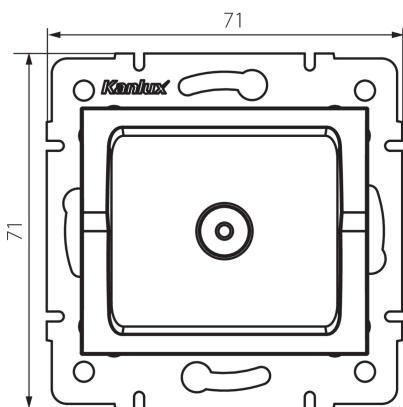

25157 LOGI 02-1300-003 kr

Priză de antenă tip TV final

5905339251572

DATE GENERALE:

Culoare: crem

Loc de montare: pentru încastrare în perete

Lățime [mm]: 71

Înălțime [mm]: 71

Diameter of an installation box: 60

Număr de prize: 1

DATE TEHNICE:

Tip de prize: de antenă tip tv final

Material: ABS

DATE LOGISTICE:

Cu sunt ambalate: 10

Număr de bucăți în ambalajul intermediar: 10

Număr de bucăți în ambalajul comun: 120

Greutate unitară netă [g]: 58

Greutate [g]: 70.58

Lungimea ambalajului unitar [cm]: 10

Lățimea ambalajului unitar [cm]: 4

Înălțimea ambalajului unitar [cm]: 14

Greutatea cutiei de carton [kg]: 8.4696

Lățimea cutiei de carton [cm]: 25.5

Înălțimea cutiei de carton [cm]: 32

Lungimea cutiei de carton [cm]: 44

Volumul cutiei de carton [m³]: 0.035904