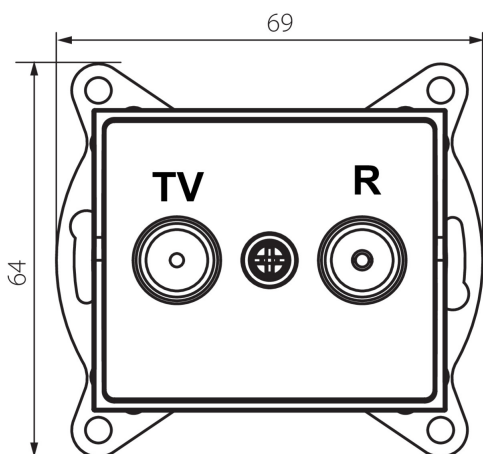

### DATE GENERALE:

**Culoare:** crem

**Loc de montare:** pentru încadrare în perete

**Lățime [mm]:** 69

**Înălțime [mm]:** 64

**Diameter of an installation box:** 60

**Număr de prize:** 2