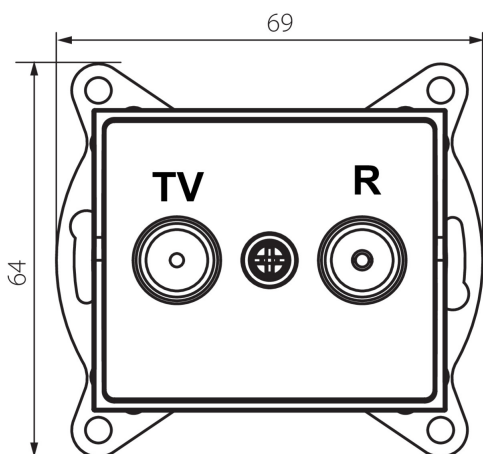

25160 LOGI 02-1330-003 kr

Priză Radio-TV finală

5905339251602

DATE GENERALE:

Culoare: crem

Loc de montare: pentru încadrare în perete

Lățime [mm]: 69

Înălțime [mm]: 64

Diameter of an installation box: 60

Număr de prize: 2

DATE TEHNICE:

Tip de prize: rtv final

Material: ABS

DATE LOGISTICE:

Cu sunt ambalate: 10

Număr de bucăți în ambalajul intermediar: 10

Număr de bucăți în ambalajul comun: 120

Greutate unitară netă [g]: 86

Greutate [g]: 98.67

Lungimea ambalajului unitar [cm]: 10

Lățimea ambalajului unitar [cm]: 3.5

Înălțimea ambalajului unitar [cm]: 14

Greutatea cutiei de carton [kg]: 11.8404

Lățimea cutiei de carton [cm]: 25.5

Înălțimea cutiei de carton [cm]: 32

Lungimea cutiei de carton [cm]: 44

Volumul cutiei de carton [m³]: 0.035904