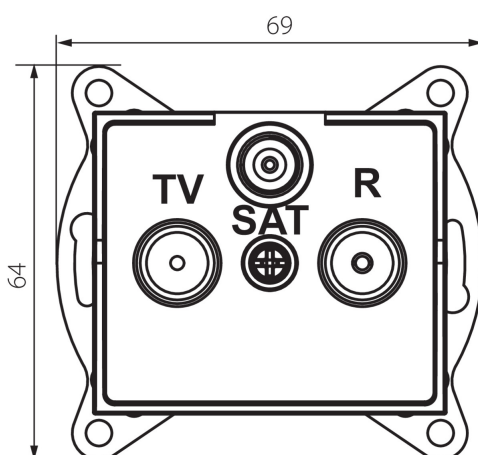

### DATE GENERALE:

**Culoare:** crem

**Loc de montare:** pentru încadrare în perete

**Lățime [mm]:** 69

**Înălțime [mm]:** 64

**Diameter of an installation box:** 60

**Număr de prize:** 3

### DATE TEHNICE:

**Tip de prize:** rtv-sat de trecere

**Material:** ABS