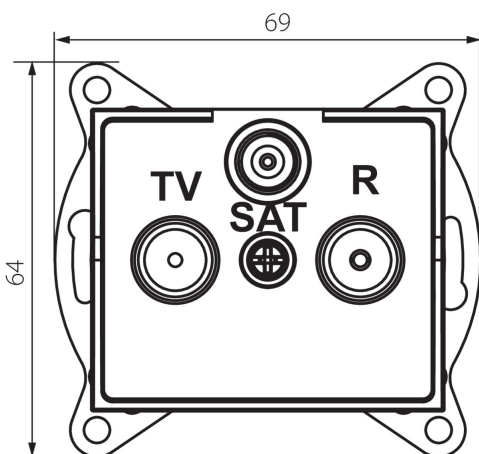

25162 LOGI 02-1350-003 kr

Priză Radio-TV-SAT finală

5905339251626

DATE GENERALE:

Culoare: crem

Loc de montare: pentru încadrare în perete

Lățime [mm]: 69

Înălțime [mm]: 64

Diameter of an installation box: 60

Număr de prize: 3

DATE TEHNICE:

Tip de prize: rtv-sat final

Material: ABS

DATE LOGISTICE:

Cu sunt ambalate: 10

Număr de bucăți în ambalajul intermediar: 10

Număr de bucăți în ambalajul comun: 120

Greutate unitară netă [g]: 92

Greutate [g]: 104.42

Lungimea ambalajului unitar [cm]: 10

Lățimea ambalajului unitar [cm]: 4

Înălțimea ambalajului unitar [cm]: 14

Greutatea cutiei de carton [kg]: 12.5304

Lățimea cutiei de carton [cm]: 25.5

Înălțimea cutiei de carton [cm]: 32

Lungimea cutiei de carton [cm]: 44

Volumul cutiei de carton [m³]: 0.035904