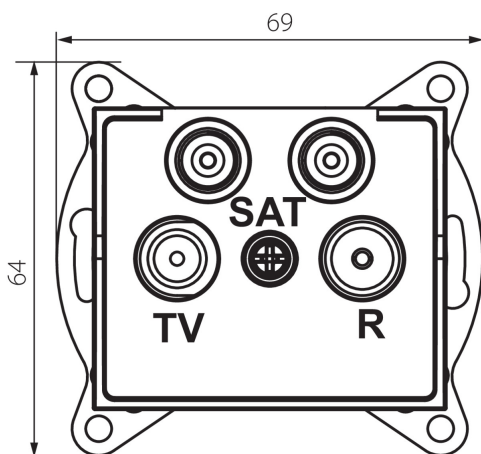

## 25164 LOGI 02-1590-003 kr

Priză Radio-TV-2xSAT terminală

5905339251640

### DATE GENERALE:

**Culoare:** crem

**Loc de montare:** pentru încadrare în perete

**Lățime [mm]:** 69

**Înălțime [mm]:** 64

**Diameter of an installation box:** 60

**Număr de prize:** 4