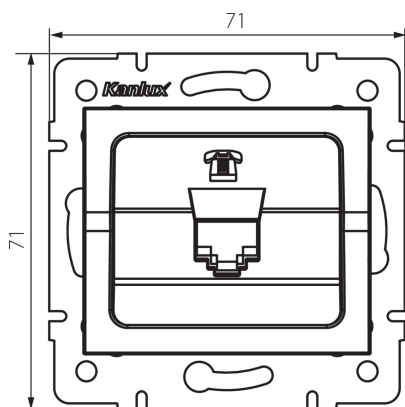

### DATE GENERALE:

**Culoare:** crem

**Loc de montare:** pentru încastrare în perete

**Lățime [mm]:** 71

**Înălțime [mm]:** 71

**Diameter of an installation box:** 60

**Număr de prize:** 1

**Lățimea ambalajului unitar [cm]:** 4

**Înălțimea ambalajului unitar [cm]:** 14

**Greutatea cutiei de carton [kg]:** 7.7496

**Lățimea cutiei de carton [cm]:** 25.5

**Înălțimea cutiei de carton [cm]:** 32

**Lungimea cutiei de carton [cm]:** 44

**Volumul cutiei de carton [m<sup>3</sup>]:** 0.035904