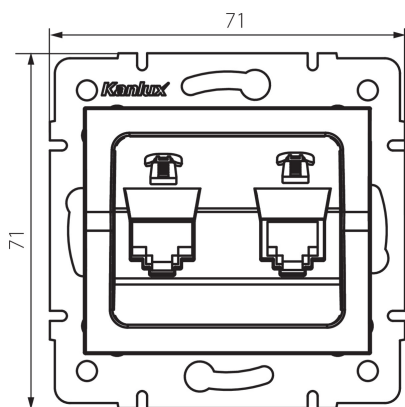

25166 LOGI 02-1380-003 kr

Priză telefon dublă, independentă (2xRJ11)

5905339251664

DATE GENERALE:

Culoare: crem

Loc de montare: pentru încastrare în perete

Lățime [mm]: 71

Înălțime [mm]: 71

Diameter of an installation box: 60

Număr de prize: 2

DATE TEHNICE:

Tip de prize: telefonică dublă independentă 2xRJ11

Material: ABS

DATE LOGISTICE:

Cu sunt ambalate: 10

Număr de bucăți în ambalajul intermediar: 10

Număr de bucăți în ambalajul comun: 120

Greutate unitară netă [g]: 58

Greutate [g]: 70.5

Lungimea ambalajului unitar [cm]: 10

Lățimea ambalajului unitar [cm]: 4

Înălțimea ambalajului unitar [cm]: 14

Greutatea cutiei de carton [kg]: 8.46

Lățimea cutiei de carton [cm]: 25.5

Înălțimea cutiei de carton [cm]: 32

Lungimea cutiei de carton [cm]: 44

Volumul cutiei de carton [m³]: 0.035904