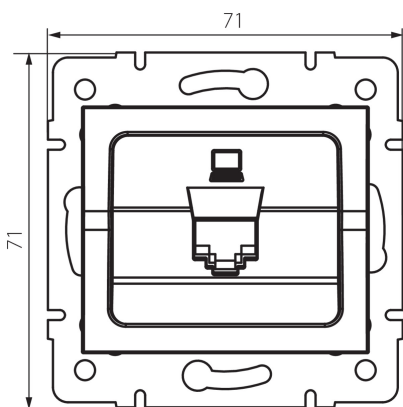

25167 LOGI 02-1390-003 kr

Priză pentru computer (RJ45Cat 5e Jack)

5905339251671

DATE GENERALE:

Culoare: crem

Loc de montare: pentru încadrare în perete

Lățime [mm]: 71

Înălțime [mm]: 71

Diameter of an installation box: 60

Număr de prize: 1

DATE TEHNICE:

Tip de priză: de computer unică rj45 cat 5e

Material: ABS

DATE LOGISTICE:

Cu sunt ambalate: 10

Număr de bucăți în ambalajul intermediar: 10

Număr de bucăți în ambalajul comun: 120

Greutate unitară netă [g]: 52

Greutate [g]: 64.58

Lungimea ambalajului unitar [cm]: 9

Lățimea ambalajului unitar [cm]: 4

Înălțimea ambalajului unitar [cm]: 13

Greutatea cutiei de carton [kg]: 7.7496

Lățimea cutiei de carton [cm]: 25.5

Înălțimea cutiei de carton [cm]: 32

Lungimea cutiei de carton [cm]: 44

Volumul cutiei de carton [m³]: 0.035904