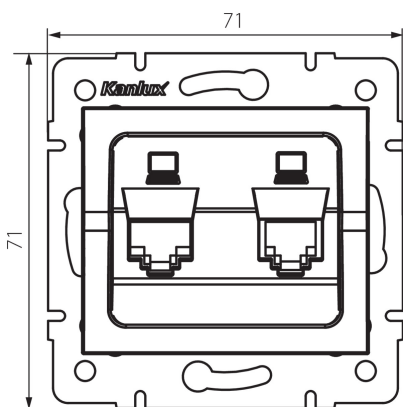

25169 LOGI 02-1410-003 kr

Priză dublă independentă pentru computer (2x RJ45Cat 5e Jack)

5905339251695

DATE GENERALE:

Culoare: crem

Loc de montare: pentru încastrare în perete

Lățime [mm]: 71

Înălțime [mm]: 71

Diameter of an installation box: 60

Număr de prize: 2

DATE TEHNICE:

Tip de priză: dublă independentă pentru computer (2x rj45cat 5e)

Material: ABS

DATE LOGISTICE:

Cu sunt ambalate: 10

Număr de bucăți în ambalajul intermediar: 10

Număr de bucăți în ambalajul comun: 120

Greutate unitară netă [g]: 58

Greutate [g]: 70.5

Lungimea ambalajului unitar [cm]: 10

Lățimea ambalajului unitar [cm]: 4

Înălțimea ambalajului unitar [cm]: 13

Greutatea cutiei de carton [kg]: 8.46

Lățimea cutiei de carton [cm]: 25.5

Înălțimea cutiei de carton [cm]: 32

Lungimea cutiei de carton [cm]: 44

Volumul cutiei de carton [m³]: 0.035904