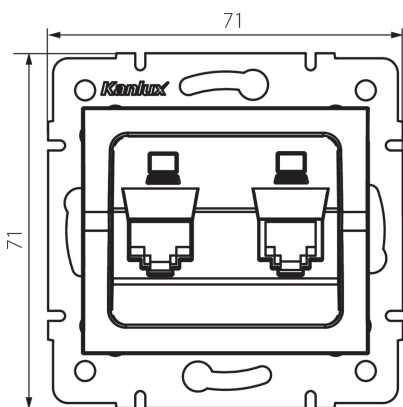

### DATE GENERALE:

**Culoare:** crem

**Loc de montare:** pentru încastrare în perete

**Lățime [mm]:** 71

**Înălțime [mm]:** 71

**Diameter of an installation box:** 60

**Număr de prize:** 2

### DATE TEHNICE:

**Tip de priză:** priză dublă independentă pentru computer (2x rj45cat 6)

**Material:** ABS

### DATE LOGISTICE:

**Cu sunt ambalate:** 10

**Număr de bucăți în ambalajul intermediar:** 10

**Număr de bucăți în ambalajul comun:** 120

**Greutate unitară netă [g]:** 60

**Greutate [g]:** 72.58

**Lungimea ambalajului unitar [cm]:** 10

**Lățimea ambalajului unitar [cm]:** 4

**Înălțimea ambalajului unitar [cm]:** 13

**Greutatea cutiei de carton [kg]:** 8.7096

**Lățimea cutiei de carton [cm]:** 25.5

**Înălțimea cutiei de carton [cm]:** 32