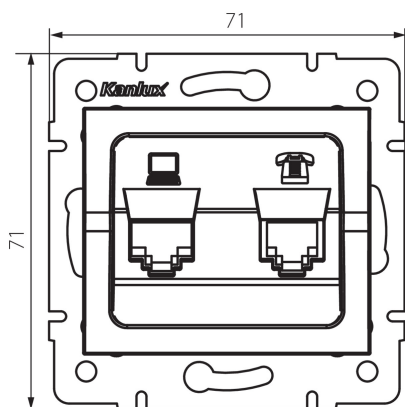

25171 LOGI 02-1430-003 kr

Priză pentru computer-telefon (RJ45 Cat 5e+RJ11)

5905339251718

DATE GENERALE:

Culoare: crem

Loc de montare: pentru încadrare în perete

Lățime [mm]: 71

Înălțime [mm]: 71

Diameter of an installation box: 60

Număr de prize: 2

DATE TEHNICE:

Tip de priză: priză pentru computer-telefon (rj45 cat 5e+rj11)

Material: ABS

DATE LOGISTICE:

Cu sunt ambalate: 10

Număr de bucăți în ambalajul intermediar: 10

Număr de bucăți în ambalajul comun: 120

Greutate unitară netă [g]: 58

Greutate [g]: 70.58

Lungimea ambalajului unitar [cm]: 10

Lățimea ambalajului unitar [cm]: 4

Înălțimea ambalajului unitar [cm]: 13

Greutatea cutiei de carton [kg]: 8.4696

Lățimea cutiei de carton [cm]: 25.5

Înălțimea cutiei de carton [cm]: 32

Lungimea cutiei de carton [cm]: 44

Volumul cutiei de carton [m³]: 0.035904