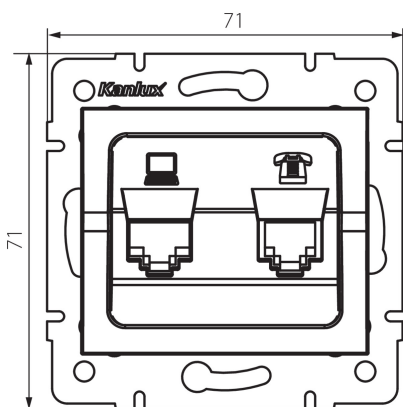

25172 LOGI 02-1440-003 kr

Priză pentru computer-telefon (RJ45 Cat 6+RJ11)

5905339251725

DATE GENERALE:

Culoare: crem

Loc de montare: pentru încastrare în perete

Lățime [mm]: 71

Înălțime [mm]: 71

Diameter of an installation box: 60

Număr de prize: 2

DATE TEHNICE:

Tip de priză: priză pentru computer-telefon (rj45 cat 6+rj11)

Material: ABS

DATE LOGISTICE:

Cu sunt ambalate: 10

Număr de bucăți în ambalajul intermediar: 10

Număr de bucăți în ambalajul comun: 120

Greutate unitară netă [g]: 60

Greutate [g]: 72.5

Lungimea ambalajului unitar [cm]: 10

Lățimea ambalajului unitar [cm]: 4

Înălțimea ambalajului unitar [cm]: 13

Greutatea cutiei de carton [kg]: 8.7

Lățimea cutiei de carton [cm]: 25.5

Înălțimea cutiei de carton [cm]: 32

Lungimea cutiei de carton [cm]: 44

Volumul cutiei de carton [m³]: 0.035904