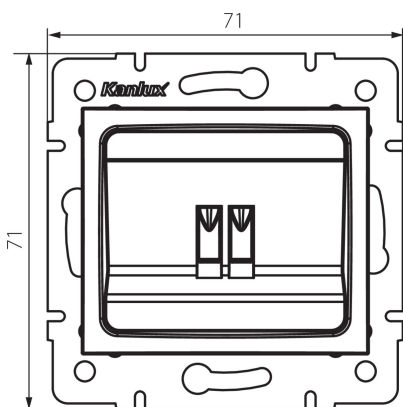

25173 LOGI 02-1450-003 kr

Priză difuzor simplă

5905339251732

DATE GENERALE:

Culoare: crem

Loc de montare: pentru încadrare în perete

Lățime [mm]: 71

Înălțime [mm]: 71

Diameter of an installation box: 60

Număr de prize: 1

DATE TEHNICE:

Material: ABS

DATE LOGISTICE:

Cu sunt ambalate: 10

Număr de bucăți în ambalajul intermediar: 10

Număr de bucăți în ambalajul comun: 120

Greutate unitară netă [g]: 56

Greutate [g]: 68.58

Lungimea ambalajului unitar [cm]: 10

Lățimea ambalajului unitar [cm]: 4

Înălțimea ambalajului unitar [cm]: 14

Greutatea cutiei de carton [kg]: 8.2296

Lățimea cutiei de carton [cm]: 25.5

Înălțimea cutiei de carton [cm]: 32

Lungimea cutiei de carton [cm]: 44

Volumul cutiei de carton [m³]: 0.035904