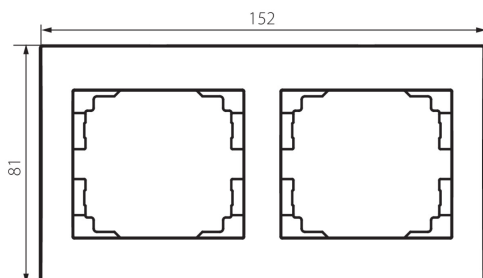

#### DATE GENERALE:

**Culoare:** crem

**Lățime [mm]:** 152

**Înălțime [mm]:** 81

#### DATE LOGISTICE:

**Cu sunt ambalate:** 10

**Număr de bucăți în ambalajul intermediar:** 10

**Număr de bucăți în ambalajul comun:** 120

**Greutate unitară netă [g]:** 22

**Greutate [g]:** 33.58

**Lungimea ambalajului unitar [cm]:** 10

**Lățimea ambalajului unitar [cm]:** 1.5

**Înălțimea ambalajului unitar [cm]:** 22

**Greutatea cutiei de carton [kg]:** 4.0296

**Lățimea cutiei de carton [cm]:** 18

**Înălțimea cutiei de carton [cm]:** 42

**Lungimea cutiei de carton [cm]:** 37.5

**Volumul cutiei de carton [m<sup>3</sup>]:** 0.02835