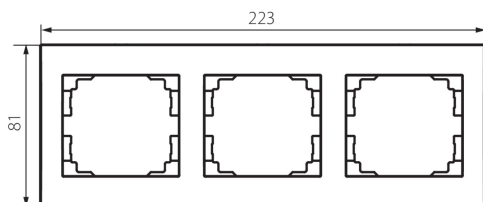

25178 LOGI 02-1480-003 kr

Ramă orizontală cu 3 module-cu aripă

5905339251787

DATE GENERALE:

Culoare: crem

Lățime [mm]: 223

Înălțime [mm]: 81

DATE TEHNICE:

Material: ABS

DATE LOGISTICE:

Cu sunt ambalate: 10

Număr de bucăți în ambalajul intermediar: 10

Număr de bucăți în ambalajul comun: 120

Greutate unitară netă [g]: 32

Greutate [g]: 46

Lungimea ambalajului unitar [cm]: 10

Lățimea ambalajului unitar [cm]: 1.5

Înălțimea ambalajului unitar [cm]: 29

Greutatea cutiei de carton [kg]: 5.52

Lățimea cutiei de carton [cm]: 25

Înălțimea cutiei de carton [cm]: 42

Lungimea cutiei de carton [cm]: 37.5