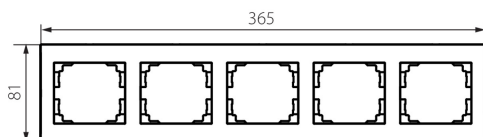

### DATE GENERALE:

**Culoare:** crem

**Lățime [mm]:** 365

**Înălțime [mm]:** 81