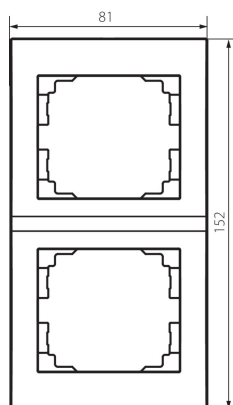

25181 LOGI 02-1520-003 kr

Rama verticala cu 2 module-cu aripa

5905339251817

DATE GENERALE:

Culoare: crem

Lungime [mm]: 81

Înălțime [mm]: 152

DATE TEHNICE:

Material: ABS

DATE LOGISTICE:

Cu sunt ambalate: 10

Număr de bucăți în ambalajul intermediar: 10

Număr de bucăți în ambalajul comun: 120

Greutate unitară netă [g]: 22

Greutate [g]: 33.58

Lungimea ambalajului unitar [cm]: 10

Lățimea ambalajului unitar [cm]: 1.5

Înălțimea ambalajului unitar [cm]: 21

Greutatea cutiei de carton [kg]: 4.0296

Lățimea cutiei de carton [cm]: 18

Înălțimea cutiei de carton [cm]: 42

Lungimea cutiei de carton [cm]: 37.5