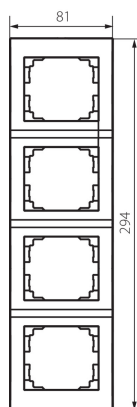

## 25183 LOGI 02-1540-003 kr

Ramă verticală cu 4 module-cu aripa

5905339251831

### DATE GENERALE:

**Culoare:** crem

**Lățime [mm]:** 81

**Înălțime [mm]:** 294

**Lățimea ambalajului unitar [cm]:** 1.5

**Înălțimea ambalajului unitar [cm]:** 36

**Greutatea cutiei de carton [kg]:** 7.4796

**Lățimea cutiei de carton [cm]:** 32

**Înălțimea cutiei de carton [cm]:** 42

**Lungimea cutiei de carton [cm]:** 37.5

**Volumul cutiei de carton [m<sup>3</sup>]:** 0.0504