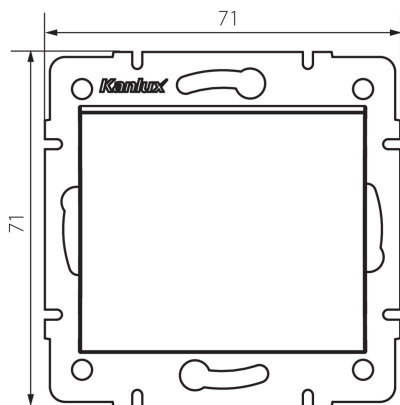

25187 LOGI 02-1021-143 sr

Fara contact

5905339251879

Intrerupatorul de închidere este utilizat pentru a controla releele de timp prin impuls (controlul circuitului lămpilor sau grupului de lămpi, controlul mecanismelor porților și ușilor).

DATE GENERALE:

Culoare: argintiu
Loc de montare: pentru încastrare în perete
Lățime [mm]: 71
Înălțime [mm]: 71
Diameter of an installation box: 60
Installation depth: 25

DATE TEHNICE:

Tensiune nominală [V]: 250 AC
Material of contacts: CuZn70
Tip de bornă: terminal cu șurub
Material: ABS
Număr de pârghii: 1
Curent nominal [AX]: 10
Grad IP: 20

DATE LOGISTICE:

Cu sunt ambalate: 10
Număr de bucăți în ambalajul intermediar: 10
Număr de bucăți în ambalajul comun: 120
Greutate unitară netă [g]: 70
Greutate [g]: 82.25
Lungimea ambalajului unitar [cm]: 10
Lățimea ambalajului unitar [cm]: 4
Înălțimea ambalajului unitar [cm]: 14
Greutatea cutiei de carton [kg]: 9.87
Lățimea cutiei de carton [cm]: 25.5
Înălțimea cutiei de carton [cm]: 32
Lungimea cutiei de carton [cm]: 44
Volumul cutiei de carton [m³]: 0.035904