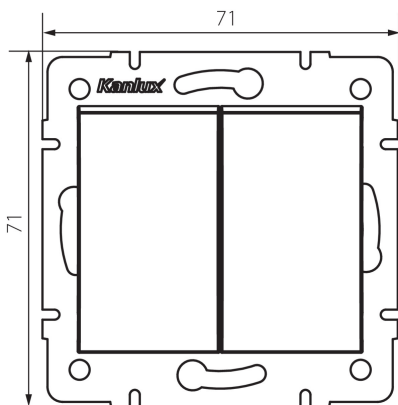

25188 LOGI 02-1022-143 sr

Contactor dublu

5905339251886

Contactorul dublu este utilizat pentru a controla două grupuri de relee de timp prin impuls (controlul circuitului lămpilor sau a grupului de lămpi, controlul mecanismelor porților și ușilor).

DATE GENERALE:

Culoare: argintiu
Loc de montare: pentru încastrare în perete
Lățime [mm]: 71
Înălțime [mm]: 71
Diameter of an installation box: 60
Installation depth: 25

DATE TEHNICE:

Tensiune nominală [V]: 250 AC
Material of contacts: CuZn70
Tip de bornă: terminal cu șurub
Material: ABS
Număr de pârghii: 2
Curent nominal [AX]: 10
Grad IP: 20

DATE LOGISTICE:

Cu sunt ambalate: 10
Număr de bucăți în ambalajul intermediar: 10
Număr de bucăți în ambalajul comun: 120
Greutate unitară netă [g]: 74
Greutate [g]: 86.67
Lungimea ambalajului unitar [cm]: 10
Lățimea ambalajului unitar [cm]: 4
Înălțimea ambalajului unitar [cm]: 14
Greutatea cutiei de carton [kg]: 10.4004
Lățimea cutiei de carton [cm]: 25.5
Înălțimea cutiei de carton [cm]: 32
Lungimea cutiei de carton [cm]: 44
Volumul cutiei de carton [m³]: 0.035904