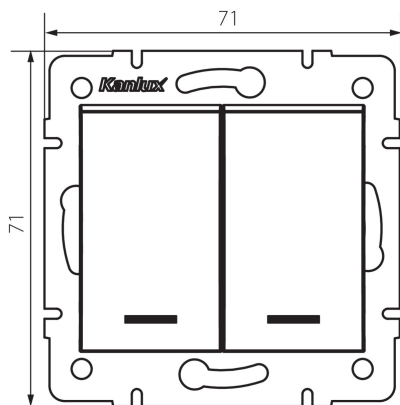

25189 LOGI 02-1023-143 sr

Contactor dublu cu LED

5905339251893

Contactorul dublu este utilizat pentru a controla două grupuri de relee de timp prin impuls (controlul circuitului lămpilor sau a grupului de lămpi, controlul mecanismelor porților și ușilor). Contactorul are iluminare LED.

DATE GENERALE:

Culoare: argintiu
Loc de montare: pentru încadrare în perete
Iluminare de fundal: da
Lățime [mm]: 71
Înălțime [mm]: 71
Diameter of an installation box: 60
Installation depth: 25

DATE TEHNICE:

Tensiune nominală [V]: 250 AC
Material of contacts: CuZn70
Tip de bornă: terminal cu șurub
Material: ABS
Număr de pârgii: 2
Curent nominal [AX]: 10
Grad IP: 20

DATE LOGISTICE:

Cu sunt ambalate: 10
Număr de bucăți în ambalajul intermediar: 10
Număr de bucăți în ambalajul comun: 120
Greutate unitară netă [g]: 74
Greutate [g]: 86.67
Lungimea ambalajului unitar [cm]: 10
Lățimea ambalajului unitar [cm]: 4
Înălțimea ambalajului unitar [cm]: 14
Greutatea cutiei de carton [kg]: 10.4004
Lățimea cutiei de carton [cm]: 25.5
Înălțimea cutiei de carton [cm]: 32
Lungimea cutiei de carton [cm]: 44

25189 LOGI 02-1023-143 sr

Contactator dublu cu LED

Volumul cutiei de carton [m³]: 0.035904