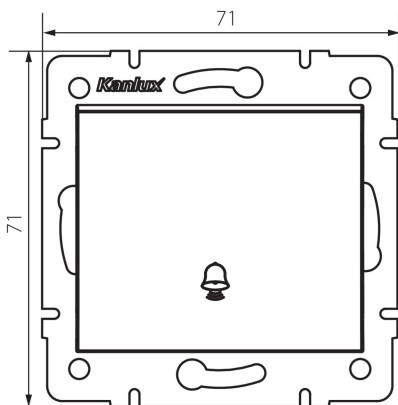

25190 LOGI 02-1030-143 sr

Sonerie fara contact

5905339251909

Contactor deschis normal - soneria este utilizata pentru a controla mecanismele releelor de sonerie. Contactorul nu are cheia imprimata.

DATE GENERALE:

Culoare: argintiu
Loc de montare: pentru încastrare în perete
Iluminare de fundal: da
Lățime [mm]: 71
Înălțime [mm]: 71
Diameter of an installation box: 60
Installation depth: 25

DATE TEHNICE:

Tensiune nominală [V]: 250 AC
Material of contacts: CuZn70
Tip de bornă: terminal cu șurub
Material: ABS
Număr de pârgii: 1
Curent nominal [AX]: 10
Grad IP: 20

DATE LOGISTICE:

Cu sunt ambalate: 10
Număr de bucăți în ambalajul intermediar: 10
Număr de bucăți în ambalajul comun: 120
Greutate unitară netă [g]: 72
Greutate [g]: 84.33
Lungimea ambalajului unitar [cm]: 9
Lățimea ambalajului unitar [cm]: 5
Înălțimea ambalajului unitar [cm]: 14
Greutatea cutiei de carton [kg]: 10.1196
Lățimea cutiei de carton [cm]: 25.5
Înălțimea cutiei de carton [cm]: 32
Lungimea cutiei de carton [cm]: 44
Volumul cutiei de carton [m³]: 0.035904