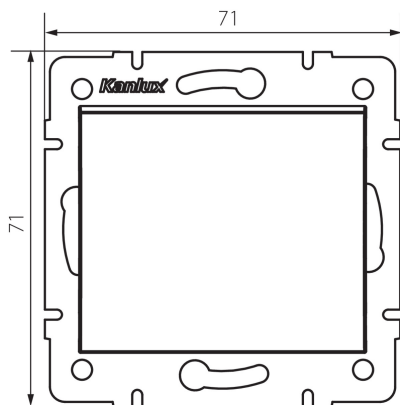

25191 LOGI 02-1050-143 sr

Intrerupator de scara

5905339251916

Intrerupatorul de scara este utilizat pentru a controla circuitul lămpilor sau grupul de lămpi din două locuri diferite.

DATE GENERALE:

Culoare: argintiu
Loc de montare: pentru încadrare în perete
Iluminare de fundal: nu
Lățime [mm]: 71
Înălțime [mm]: 71
Diameter of an installation box: 60
Installation depth: 25

DATE TEHNICE:

Tensiune nominală [V]: 250 AC
Material of contacts: CuZn70
Tip de bornă: terminal cu șurub
Material: ABS
Număr de pârgii: 1
Curent nominal [AX]: 10
Grad IP: 20

DATE LOGISTICE:

Cu sunt ambalate: 10
Număr de bucăți în ambalajul intermediar: 10
Număr de bucăți în ambalajul comun: 120
Greutate unitară netă [g]: 70
Greutate [g]: 82.58
Lungimea ambalajului unitar [cm]: 10
Lățimea ambalajului unitar [cm]: 4
Înălțimea ambalajului unitar [cm]: 14
Greutatea cutiei de carton [kg]: 9.9096
Lățimea cutiei de carton [cm]: 25.5
Înălțimea cutiei de carton [cm]: 32
Lungimea cutiei de carton [cm]: 44
Volumul cutiei de carton [m³]: 0.035904

25191 LOGI 02-1050-143 sr

Intrerupator de scara