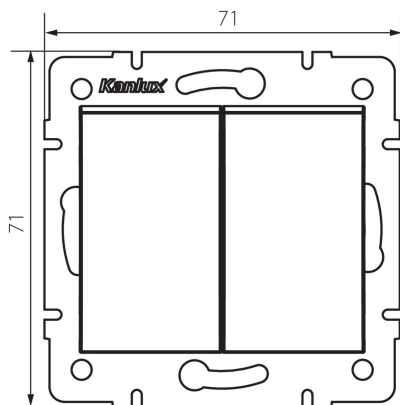

25192 LOGI 02-1060-143 sr

Intrerupator de scara dublu

5905339251923

Intrerupatorul de scară dublu este utilizat pentru a controla circuitele a două lămpi sau a două grupuri de lămpi din două locuri diferite.

DATE GENERALE:

Culoare: argintiu
Loc de montare: pentru încastrare în perete
Iluminare de fundal: nu
Lățime [mm]: 71
Înălțime [mm]: 71
Diameter of an installation box: 60
Installation depth: 25

DATE TEHNICE:

Tensiune nominală [V]: 250 AC
Material of contacts: CuZn70
Tip de bornă: terminal cu șurub
Material: ABS
Număr de pârgii: 2
Curent nominal [AX]: 10
Grad IP: 20

DATE LOGISTICE:

Cu sunt ambalate: 10
Număr de bucăți în ambalajul intermediar: 10
Număr de bucăți în ambalajul comun: 120
Greutate unitară netă [g]: 78
Greutate [g]: 90.25
Lungimea ambalajului unitar [cm]: 10
Lățimea ambalajului unitar [cm]: 5
Înălțimea ambalajului unitar [cm]: 14
Greutatea cutiei de carton [kg]: 10.83
Lățimea cutiei de carton [cm]: 25.5
Înălțimea cutiei de carton [cm]: 32
Lungimea cutiei de carton [cm]: 44
Volumul cutiei de carton [m³]: 0.035904