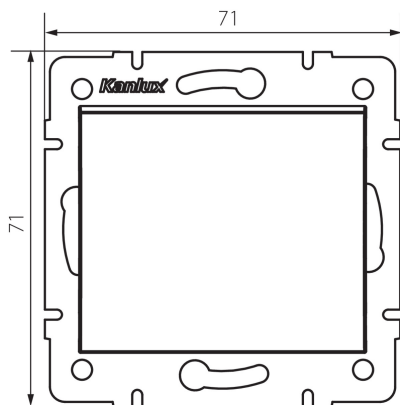

25193 LOGI 02-1070-143 sr

Intrerupator in cruce

5905339251930

Intrerupatorul in cruce este utilizat pentru a lucra cu întrerupătoare de scară controlând circuitul lămpii sau grupul de lămpi din mai mult de două locuri. Intrerupatorul în cruce este montat între intrerupatoarele de scara.

DATE GENERALE:

Culoare: argintiu
Loc de montare: pentru încastrare în perete
Iluminare de fundal: nu
Lățime [mm]: 71
Înălțime [mm]: 71
Diameter of an installation box: 60
Installation depth: 25

DATE TEHNICE:

Tensiune nominală [V]: 250 AC
Material of contacts: CuZn70
Tip de bornă: terminal cu șurub
Material: ABS
Număr de pârgii: 1
Curent nominal [AX]: 10
Grad IP: 20

DATE LOGISTICE:

Cu sunt ambalate: 10
Număr de bucăți în ambalajul intermediar: 10
Număr de bucăți în ambalajul comun: 120
Greutate unitară netă [g]: 74
Greutate [g]: 86
Lungimea ambalajului unitar [cm]: 10
Lățimea ambalajului unitar [cm]: 4
Înălțimea ambalajului unitar [cm]: 14
Greutatea cutiei de carton [kg]: 10.32
Lățimea cutiei de carton [cm]: 25.5
Înălțimea cutiei de carton [cm]: 32
Lungimea cutiei de carton [cm]: 44

25193 LOGI 02-1070-143 sr

Intrerupator in cruce

Volumul cutiei de carton [m³]: 0.035904