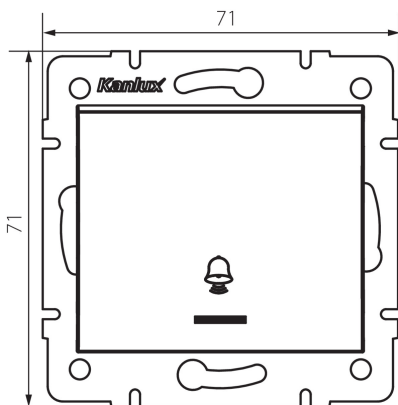

25194 LOGI 02-1080-143 sr

Sonerie fara contact cu LED

5905339251947

Contactor deschis normal - soneria este utilizata pentru a controla mecanismele releelor de sonerie. Contactorul are iluminare LED si nu are cheia imprimata.

DATE GENERALE:

Culoare: argintiu
Loc de montare: pentru încastrare în perete
Iluminare de fundal: da
Lățime [mm]: 71
Înălțime [mm]: 71
Diameter of an installation box: 60
Installation depth: 25

DATE TEHNICE:

Tensiune nominală [V]: 250 AC
Material of contacts: CuZn70
Tip de bornă: terminal cu șurub
Material: ABS
Număr de pârgii: 1
Curent nominal [AX]: 10
Grad IP: 20

DATE LOGISTICE:

Cu sunt ambalate: 10
Număr de bucăți în ambalajul intermediar: 10
Număr de bucăți în ambalajul comun: 120
Greutate unitară netă [g]: 70
Greutate [g]: 82.58
Lungimea ambalajului unitar [cm]: 10
Lățimea ambalajului unitar [cm]: 4
Înălțimea ambalajului unitar [cm]: 14
Greutatea cutiei de carton [kg]: 9.9096
Lățimea cutiei de carton [cm]: 25.5
Înălțimea cutiei de carton [cm]: 32
Lungimea cutiei de carton [cm]: 44
Volumul cutiei de carton [m³]: 0.035904