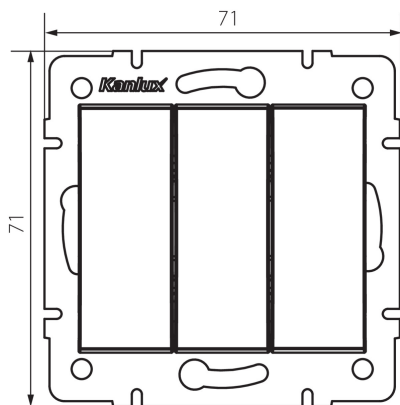

## 25195 LOGI 02-1090-143 sr

Intrerupator triplu

5905339251954

Intrerupatorul triplu este utilizat pentru a controla circuitul a trei lămpi sau a trei grupuri de lămpi dintr-un singur loc.

### DATE GENERALE:

**Culoare:** argintiu

**Loc de montare:** pentru încadrare în perete

**Iluminare de fundal:** nu

**Lățime [mm]:** 71

**Înălțime [mm]:** 71

**Diameter of an installation box:** 60

**Installation depth:** 25

### DATE TEHNICE:

**Tensiune nominală [V]:** 250 AC

**Material of contacts:** CuZn70

**Tip de bornă:** terminal cu șurub

**Material:** ABS

**Număr de pârgii:** 3

**Curent nominal [AX]:** 10

**Grad IP:** 20

**Lungimea cutiei de carton [cm]:** 44

**Volumul cutiei de carton [m<sup>3</sup>]:** 0.035904

**25195** LOGI 02-1090-143 sr

---

Intrerupator triplu