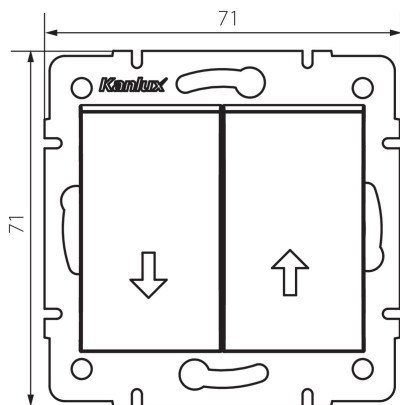

25196 LOGI 02-1100-143 sr

Intrerupator de jaluzea

5905339251961

Intrerupatorul de jaluzea este utilizat pentru a controla sistemele de alimentare pentru jaluzele externe. Intrerupatorul are două butoane: coborârea și ridicarea jaluzelelor. Intrerupatorul este echipat cu un sistem care împiedică apăsarea ambelor butoane în același timp. Intrerupatorul bistabil are suport de poziție, după apăsare nu revine la poziția anterioară.

DATE GENERALE:

Culoare: argintiu
Loc de montare: pentru încastrare în perete
Iluminare de fundal: nu
Lățime [mm]: 71
Înălțime [mm]: 71
Diameter of an installation box: 60
Installation depth: 25

DATE TEHNICE:

Tensiune nominală [V]: 250 AC
Material of contacts: CuZn70
Tip de bornă: terminal cu șurub
Material: ABS
Număr de pârgii: 2
Curent nominal [AX]: 10
Grad IP: 20

DATE LOGISTICE:

Cu sunt ambalate: 10
Număr de bucăți în ambalajul intermediar: 10
Număr de bucăți în ambalajul comun: 120
Greutate unitară netă [g]: 74
Greutate [g]: 86.42
Lungimea ambalajului unitar [cm]: 10
Lățimea ambalajului unitar [cm]: 4
Înălțimea ambalajului unitar [cm]: 14

25196 LOGI 02-1100-143 sr

Intrerupator de jaluzea

Greutatea cutiei de carton [kg]: 10.3704
Lățimea cutiei de carton [cm]: 25.5
Înălțimea cutiei de carton [cm]: 32
Lungimea cutiei de carton [cm]: 44
Volumul cutiei de carton [m³]: 0.035904