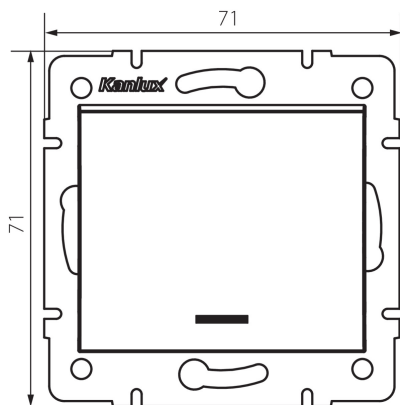

25200 LOGI 02-1140-143 sr

Intrerupator de scara cu LED

5905339252005

Intrerupatorul de scara cu LED este utilizat pentru a controla circuitul lămpii sau un grup de lămpi din două locuri diferite. Intrerupatorul are iluminare LED.

DATE GENERALE:

Culoare: argintiu
Loc de montare: pentru încastrare în perete
Iluminare de fundal: da
Lățime [mm]: 71
Înălțime [mm]: 71
Diameter of an installation box: 60
Installation depth: 25

DATE TEHNICE:

Tensiune nominală [V]: 250 AC
Material of contacts: CuZn70
Tip de bornă: terminal cu șurub
Material: ABS
Număr de pârgii: 1
Curent nominal [AX]: 10
Grad IP: 20

DATE LOGISTICE:

Cu sunt ambalate: 10
Număr de bucăți în ambalajul intermediar: 10
Număr de bucăți în ambalajul comun: 120
Greutate unitară netă [g]: 74
Greutate [g]: 86.58
Lungimea ambalajului unitar [cm]: 10
Lățimea ambalajului unitar [cm]: 4
Înălțimea ambalajului unitar [cm]: 13
Greutatea cutiei de carton [kg]: 10.3896
Lățimea cutiei de carton [cm]: 25.5
Înălțimea cutiei de carton [cm]: 32
Lungimea cutiei de carton [cm]: 44
Volumul cutiei de carton [m³]: 0.035904