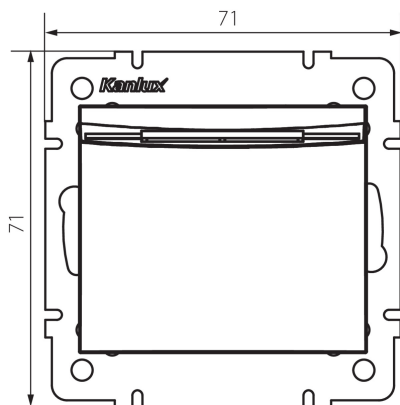

25202 LOGI 02-1190-143 sr

Intrerupator pentru hotel cu oprire intarziata

5905339252029

Intrerupator pentru hotel cu oprire întârziată, oprirea se face după 15 secunde din momentul retragerii cardului.

DATE GENERALE:

Culoare: argintiu
Loc de montare: pentru încastrare în perete
Lățime [mm]: 71
Înălțime [mm]: 71
Diameter of an installation box: 60
Installation depth: 25

DATE TEHNICE:

Tensiune nominală [V]: 250 AC
Clasă de protecție împotriva șocurilor electrice: II
Material of contacts: CuZn70
Tip de bornă: terminal cu șurub
Material: ABS
Curent nominal [AX]: 16
Grad IP: 20

DATE LOGISTICE:

Cu sunt ambalate: 10
Număr de bucăți în ambalajul intermediar: 10
Număr de bucăți în ambalajul comun: 120
Greutate unitară netă [g]: 64
Greutate [g]: 82.83
Lungimea ambalajului unitar [cm]: 10
Lățimea ambalajului unitar [cm]: 4.5
Înălțimea ambalajului unitar [cm]: 14
Greutatea cutiei de carton [kg]: 9.9396
Lățimea cutiei de carton [cm]: 26.5
Înălțimea cutiei de carton [cm]: 32
Lungimea cutiei de carton [cm]: 44
Volumul cutiei de carton [m³]: 0.037312