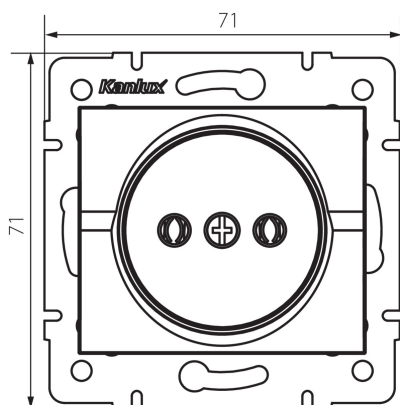

25203 LOGI 02-1210-143 sr

Priza simpla de alimentare

5905339252036

Priză simpla fără împământare permite alimentarea circuitului electric cu o sarcină maximă de 16A.

DATE GENERALE:

Culoare: argintiu
Loc de montare: pentru încadrare în perete
Lățime [mm]: 71
Înălțime [mm]: 71
Diameter of an installation box: 60
Installation depth: 25
Număr de prize: 1

DATE TEHNICE:

Tensiune nominală [V]: 250 AC
Curent nominal [A]: 16
Clasă de protecție împotriva șocurilor electrice: II
Material of contacts: CuZn70
Tip de împământare: 2P
Tip de bornă: terminal cu șurub
Material: ABS
Grad IP: 20

DATE LOGISTICE:

Cu sunt ambalate: 10
Număr de bucăți în ambalajul intermediar: 10
Număr de bucăți în ambalajul comun: 120
Greutate unitară netă [g]: 58
Greutate [g]: 70.25
Lungimea ambalajului unitar [cm]: 10
Lățimea ambalajului unitar [cm]: 4
Înălțimea ambalajului unitar [cm]: 14
Greutatea cutiei de carton [kg]: 8.43
Lățimea cutiei de carton [cm]: 25.5
Înălțimea cutiei de carton [cm]: 32
Lungimea cutiei de carton [cm]: 44
Volumul cutiei de carton [m³]: 0.035904