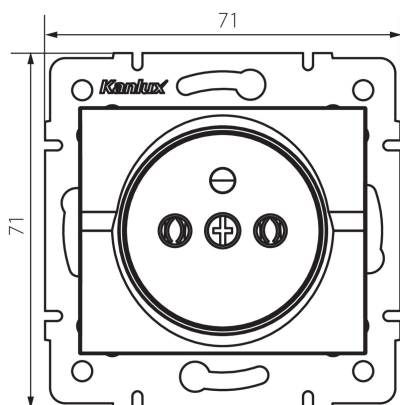

## 25209 LOGI 02-1251-143 sr

Priza electrica simpla tip Franta

5905339252098

Priza simpla cu impamantare permite alimentarea unui circuit electric cu o sarcină maximă de 16A.

### DATE GENERALE:

**Culoare:** argintiu  
**Loc de montare:** pentru încastrare în perete  
**Lățime [mm]:** 71  
**Înălțime [mm]:** 71  
**Diameter of an installation box:** 60  
**Installation depth:** 25  
**Număr de prize:** 1

### DATE TEHNICE:

**Tensiune nominală [V]:** 250 AC  
**Curent nominal [A]:** 16  
**Clasă de protecție împotriva șocurilor electrice:** I  
**Material of contacts:** CuZn70  
**Tip de împământare:** tip e  
**Tip de bornă:** terminal cu șurub  
**Material:** ABS  
**Grad IP:** 20