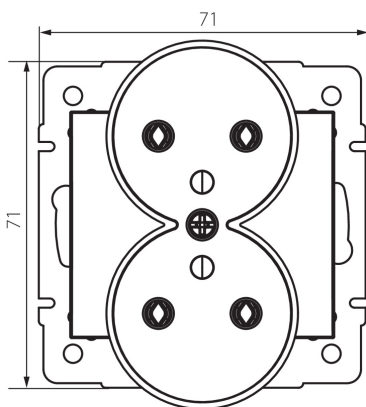

## 25210 LOGI 02-1253-143 sr

Priză tip Franta - dublă cu împământare

5905339252104

Priză dublă cu împământare permite alimentarea circuitelor electrice cu o sarcină maximă de 16A.

### DATE GENERALE:

**Culoare:** argintiu  
**Loc de montare:** pentru încadrare în perete  
**Lățime [mm]:** 71  
**Înălțime [mm]:** 71  
**Diameter of an installation box:** 60  
**Installation depth:** 25  
**Număr de prize:** 2

### DATE TEHNICE:

**Tensiune nominală [V]:** 250 AC  
**Curent nominal [A]:** 16  
**Clasă de protecție împotriva șocurilor electrice:** I  
**Material of contacts:** CuZn70  
**Tip de împământare:** tip e  
**Tip de bornă:** terminal cu șurub  
**Material:** ABS  
**Grad IP:** 20

**25210** LOGI 02-1253-143 sr

---

Priză tip Franta - dublă cu impamantare