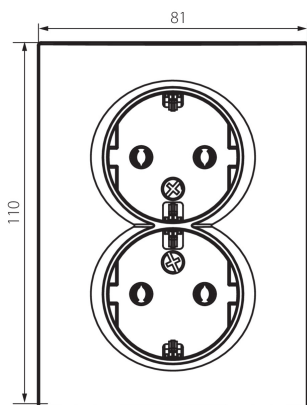

25213 LOGI 02-1270-143 sr

Priză electrică dublă Schuko - completă

5905339252135

Priză dublă cu împământare (Schuko) permite alimentarea circuitului electric cu o sarcină maximă de 16A. Priza completă nu necesită un cadru suplimentar.

DATE GENERALE:

Culoare: argintiu
Loc de montare: pentru încastrare în perete
Lățime [mm]: 81
Înălțime [mm]: 110
Diameter of an installation box: 68
Installation depth: 25
Număr de prize: 2

DATE TEHNICE:

Tensiune nominală [V]: 250 AC
Curent nominal [A]: 16
Clasă de protecție împotriva șocurilor electrice: I
Material of contacts: CuZn70
Tip de împământare: tip f
Tip de bornă: terminal cu șurub
Material: ABS
Grad IP: 20

DATE LOGISTICE:

Cu sunt ambalate: 10
Număr de bucăți în ambalajul intermediar: 10
Număr de bucăți în ambalajul comun: 120
Greutate unitară netă [g]: 104
Greutate [g]: 119.58
Lungimea ambalajului unitar [cm]: 10
Lățimea ambalajului unitar [cm]: 5
Înălțimea ambalajului unitar [cm]: 18
Greutatea cutiei de carton [kg]: 14.3496
Lățimea cutiei de carton [cm]: 25
Înălțimea cutiei de carton [cm]: 52.5
Lungimea cutiei de carton [cm]: 52