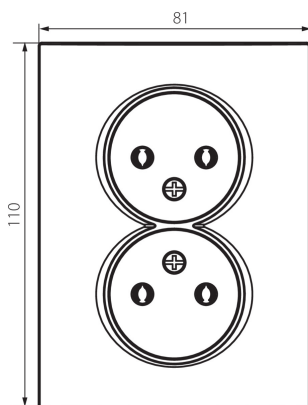

## 25214 LOGI 02-1280-143 sr

Priză dublă fără împământare - completă

5905339252142

Priză fără împământare completă. Nu este necesară o ramă suplimentară.

### DATE GENERALE:

**Culoare:** argintiu  
**Loc de montare:** pentru încadrare în perete  
**Lățime [mm]:** 81  
**Înălțime [mm]:** 110  
**Diameter of an installation box:** 68  
**Installation depth:** 25  
**Număr de prize:** 2

### DATE TEHNICE:

**Tensiune nominală [V]:** 250 AC  
**Curent nominal [A]:** 16  
**Clasă de protecție împotriva șocurilor electrice:** II  
**Material of contacts:** CuZn70  
**Tip de împământare:** 2P  
**Tip de bornă:** terminal cu șurub  
**Material:** ABS  
**Grad IP:** 20

### DATE LOGISTICE:

**Cu sunt ambalate:** 10  
**Număr de bucăți în ambalajul intermediar:** 10  
**Număr de bucăți în ambalajul comun:** 120  
**Greutate unitară netă [g]:** 88  
**Greutate [g]:** 104.42  
**Lungimea ambalajului unitar [cm]:** 10  
**Lățimea ambalajului unitar [cm]:** 4  
**Înălțimea ambalajului unitar [cm]:** 18  
**Greutatea cutiei de carton [kg]:** 12.5304  
**Lățimea cutiei de carton [cm]:** 22  
**Înălțimea cutiei de carton [cm]:** 51.2  
**Lungimea cutiei de carton [cm]:** 49.5  
**Volumul cutiei de carton [m³]:** 0.055757