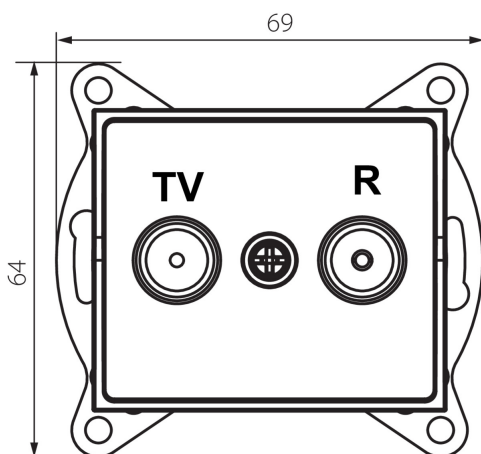

### DATE GENERALE:

**Culoare:** argintiu

**Loc de montare:** pentru încadrare în perete

**Lățime [mm]:** 69

**Înălțime [mm]:** 64

**Diameter of an installation box:** 60

**Număr de prize:** 2

### DATE TEHNICE:

**Tip de prize:** rtv de trecere

**Material:** ABS