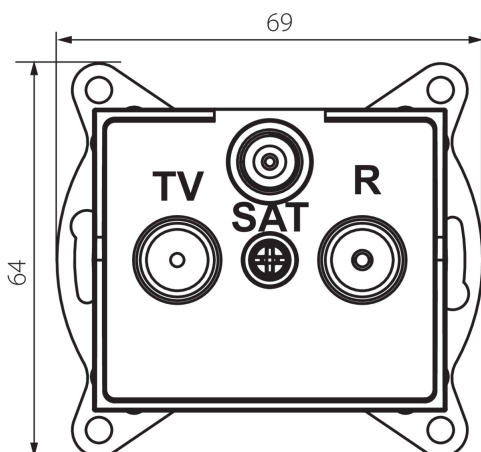

25220 LOGI 02-1340-043 sr

Priză Radio-TV-SAT de trecere

5905339252203

DATE GENERALE:

Culoare: argintiu

Loc de montare: pentru încadrare în perete

Lățime [mm]: 69

Înălțime [mm]: 64

Diameter of an installation box: 60

Număr de prize: 3

DATE TEHNICE:

Tip de prize: rtv-sat de trecere

Material: ABS

DATE LOGISTICE:

Cu sunt ambalate: 10

Număr de bucăți în ambalajul intermediar: 10

Număr de bucăți în ambalajul comun: 120

Greutate unitară netă [g]: 92

Greutate [g]: 104.67

Lungimea ambalajului unitar [cm]: 10

Lățimea ambalajului unitar [cm]: 4

Înălțimea ambalajului unitar [cm]: 14

Greutatea cutiei de carton [kg]: 12.5604

Lățimea cutiei de carton [cm]: 25.5

Înălțimea cutiei de carton [cm]: 32

Lungimea cutiei de carton [cm]: 44

Volumul cutiei de carton [m³]: 0.035904