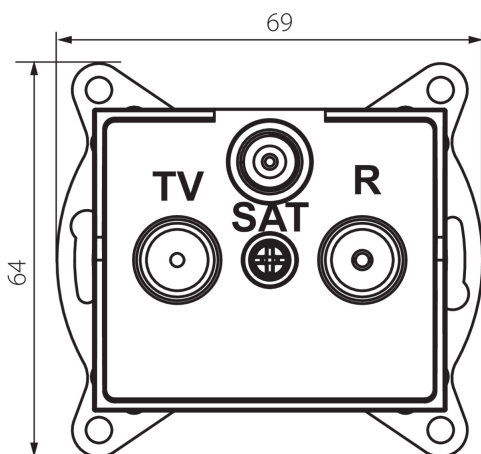

25221 LOGI 02-1350-043 sr

Priză Radio-TV-SAT finală

5905339252210

DATE GENERALE:

Culoare: argintiu

Loc de montare: pentru încadrare în perete

Lățime [mm]: 69

Înălțime [mm]: 64

Diameter of an installation box: 60

Număr de prize: 3

DATE TEHNICE:

Tip de prize: rtv-sat final

Material: ABS

DATE LOGISTICE:

Cu sunt ambalate: 10

Număr de bucăți în ambalajul intermediar: 10

Număr de bucăți în ambalajul comun: 120

Greutate unitară netă [g]: 92

Greutate [g]: 104.42

Lungimea ambalajului unitar [cm]: 10

Lățimea ambalajului unitar [cm]: 4

Înălțimea ambalajului unitar [cm]: 14

Greutatea cutiei de carton [kg]: 12.5304

Lățimea cutiei de carton [cm]: 25.5

Înălțimea cutiei de carton [cm]: 32

Lungimea cutiei de carton [cm]: 44

Volumul cutiei de carton [m³]: 0.035904