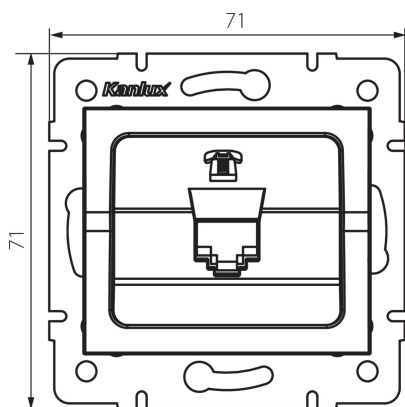

25224 LOGI 02-1370-043 sr

Priză telefon simplă (RJ11)

5905339252241

DATE GENERALE:

Culoare: argintiu

Loc de montare: pentru încastrare în perete

Lățime [mm]: 71

Înălțime [mm]: 71

Diameter of an installation box: 60

Număr de prize: 1

DATE TEHNICE:

Tip de prize: telefonică singulară rj11

Material: ABS

DATE LOGISTICE:

Cu sunt ambalate: 10

Număr de bucăți în ambalajul intermediar: 10

Număr de bucăți în ambalajul comun: 120

Greutate unitară netă [g]: 52

Greutate [g]: 64.58

Lungimea ambalajului unitar [cm]: 10

Lățimea ambalajului unitar [cm]: 4

Înălțimea ambalajului unitar [cm]: 14

Greutatea cutiei de carton [kg]: 7.7496

Lățimea cutiei de carton [cm]: 25.5

Înălțimea cutiei de carton [cm]: 32

Lungimea cutiei de carton [cm]: 44

Volumul cutiei de carton [m³]: 0.035904