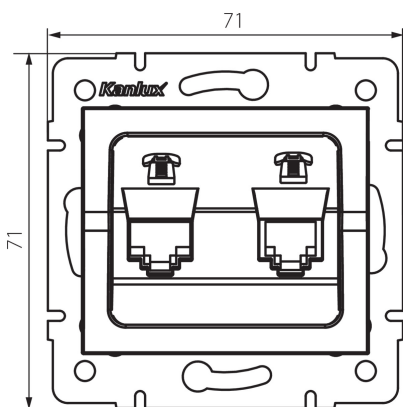

### DATE GENERALE:

**Culoare:** argintiu

**Loc de montare:** pentru încadrare în perete

**Lățime [mm]:** 71

**Înălțime [mm]:** 71

**Diameter of an installation box:** 60

**Număr de prize:** 2

### DATE TEHNICE:

**Tip de prize:** telefonică dublă independentă 2xRJ11

**Material:** ABS