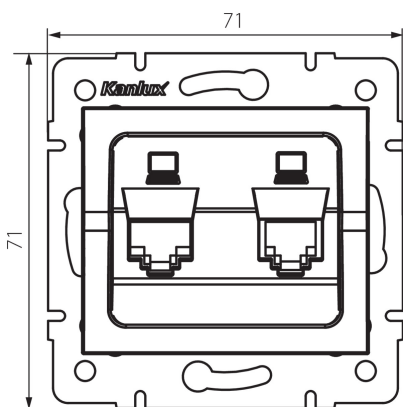

### DATE GENERALE:

**Culoare:** argintiu

**Loc de montare:** pentru încastrare în perete

**Lățime [mm]:** 71

**Înălțime [mm]:** 71

**Diameter of an installation box:** 60

**Număr de prize:** 2

### DATE TEHNICE:

**Tip de priză:** priză dublă independentă pentru computer (2x rj45cat 6)

**Material:** ABS

### DATE LOGISTICE:

**Cu sunt ambalate:** 10

**Număr de bucăți în ambalajul intermediar:** 10

**Număr de bucăți în ambalajul comun:** 120

**Greutate unitară netă [g]:** 60

**Greutate [g]:** 72.58

**Lungimea ambalajului unitar [cm]:** 10

**Lățimea ambalajului unitar [cm]:** 4

**Înălțimea ambalajului unitar [cm]:** 13

**Greutatea cutiei de carton [kg]:** 8.7096

**Lățimea cutiei de carton [cm]:** 25.5

**Înălțimea cutiei de carton [cm]:** 32