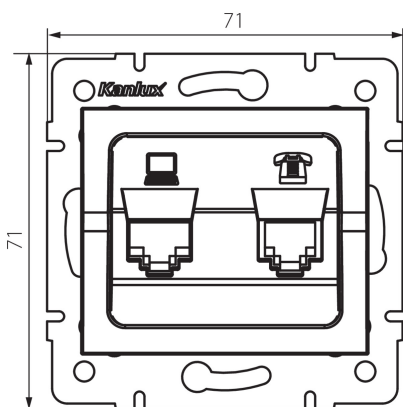

25231 LOGI 02-1440-043 sr

Priză pentru computer-telefon (RJ45 Cat 6+RJ11)

5905339252319

DATE GENERALE:

Culoare: argintiu

Loc de montare: pentru încadrare în perete

Lățime [mm]: 71

Înălțime [mm]: 71

Diameter of an installation box: 60

Număr de prize: 2

DATE TEHNICE:

Tip de priză: priză pentru computer-telefon (rj45 cat 6+rj11)

Material: ABS

DATE LOGISTICE:

Cu sunt ambalate: 10

Număr de bucăți în ambalajul intermediar: 10

Număr de bucăți în ambalajul comun: 120

Greutate unitară netă [g]: 60

Greutate [g]: 72.5

Lungimea ambalajului unitar [cm]: 10

Lățimea ambalajului unitar [cm]: 4

Înălțimea ambalajului unitar [cm]: 13

Greutatea cutiei de carton [kg]: 8.7

Lățimea cutiei de carton [cm]: 25.5

Înălțimea cutiei de carton [cm]: 32

Lungimea cutiei de carton [cm]: 44

Volumul cutiei de carton [m³]: 0.035904