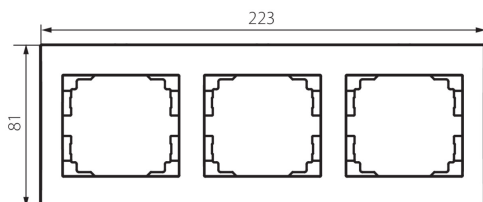

25237 LOGI 02-1480-043 sr

Ramă orizontală cu 3 module-cu aripă

5905339252371

DATE GENERALE:

Culoare: argintiu
Lățime [mm]: 223
Înălțime [mm]: 81

DATE TEHNICE:

Material: ABS

DATE LOGISTICE:

Cu sunt ambalate: 10
Număr de bucăți în ambalajul intermediar: 10
Număr de bucăți în ambalajul comun: 120
Greutate unitară netă [g]: 32
Greutate [g]: 46
Lungimea ambalajului unitar [cm]: 10
Lățimea ambalajului unitar [cm]: 1.5
Înălțimea ambalajului unitar [cm]: 29
Greutatea cutiei de carton [kg]: 5.52
Lățimea cutiei de carton [cm]: 25
Înălțimea cutiei de carton [cm]: 42
Lungimea cutiei de carton [cm]: 37.5
Volumul cutiei de carton [m³]: 0.039375