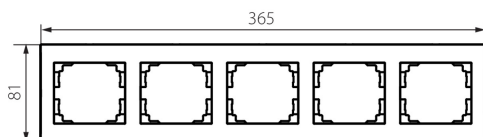

### DATE GENERALE:

**Culoare:** argintiu  
**Lățime [mm]:** 365  
**Înălțime [mm]:** 81