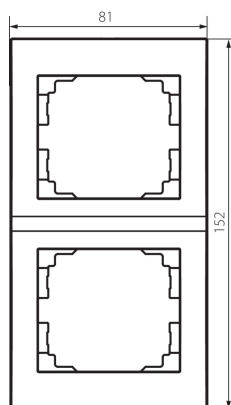

25240 LOGI 02-1520-043 sr

Rama verticala cu 2 module-cu aripa

5905339252401

DATE GENERALE:

Culoare: argintiu
Lungime [mm]: 81
Înălțime [mm]: 152

DATE TEHNICE:

Material: ABS

DATE LOGISTICE:

Cu sunt ambalate: 10
Număr de bucăți în ambalajul intermediar: 10
Număr de bucăți în ambalajul comun: 120
Greutate unitară netă [g]: 22
Greutate [g]: 33.58
Lungimea ambalajului unitar [cm]: 10
Lățimea ambalajului unitar [cm]: 1.5
Înălțimea ambalajului unitar [cm]: 21
Greutatea cutiei de carton [kg]: 4.0296
Lățimea cutiei de carton [cm]: 18
Înălțimea cutiei de carton [cm]: 42
Lungimea cutiei de carton [cm]: 37.5
Volumul cutiei de carton [m³]: 0.02835