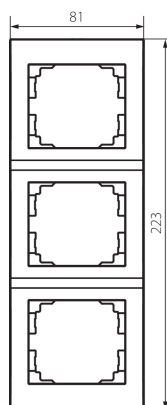

25241 LOGI 02-1530-043 sr

Ramă verticală cu 3 module-cu aripa

5905339252418

DATE GENERALE:

Culoare: argintiu
Lățime [mm]: 81
Înălțime [mm]: 223

DATE TEHNICE:

Material: ABS

DATE LOGISTICE:

Cu sunt ambalate: 10
Număr de bucăți în ambalajul intermediar: 10
Număr de bucăți în ambalajul comun: 120
Greutate unitară netă [g]: 36
Greutate [g]: 49.92
Lungimea ambalajului unitar [cm]: 10
Lățimea ambalajului unitar [cm]: 1.5
Înălțimea ambalajului unitar [cm]: 29
Greutatea cutiei de carton [kg]: 5.9904
Lățimea cutiei de carton [cm]: 25
Înălțimea cutiei de carton [cm]: 42
Lungimea cutiei de carton [cm]: 37.5
Volumul cutiei de carton [m³]: 0.039375