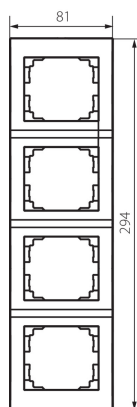

## 25242 LOGI 02-1540-043 sr

Ramă verticală cu 4 module-cu aripa

5905339252425

### DATE GENERALE:

**Culoare:** argintiu

**Lățime [mm]:** 81

**Înălțime [mm]:** 294

**Lățimea ambalajului unitar [cm]:** 1.5

**Înălțimea ambalajului unitar [cm]:** 36

**Greutatea cutiei de carton [kg]:** 7.4796

**Lățimea cutiei de carton [cm]:** 32

**Înălțimea cutiei de carton [cm]:** 42

**Lungimea cutiei de carton [cm]:** 37.5

**Volumul cutiei de carton [m<sup>3</sup>]:** 0.0504