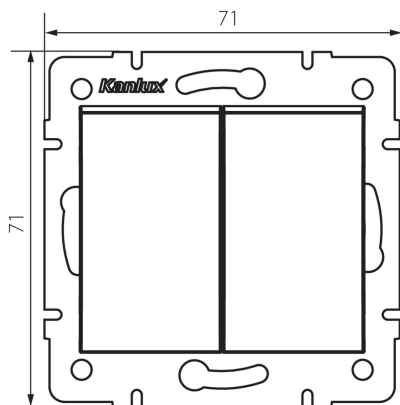

## 25247 LOGI 02-1022-141 gr

Contactor dublu

5905339252470

Contactorul dublu este utilizat pentru a controla două grupuri de relee de timp prin impuls (controlul circuitului lămpilor sau a grupului de lămpi, controlul mecanismelor porților și ușilor).

### DATE GENERALE:

**Culoare:** grafit

**Loc de montare:** pentru încastrare în perete

**Lățime [mm]:** 71

**Înălțime [mm]:** 71

**Diameter of an installation box:** 60

**Installation depth:** 25

### DATE TEHNICE:

**Tensiune nominală [V]:** 250 AC

**Material of contacts:** CuZn70

**Tip de bornă:** terminal cu șurub

**Material:** ABS

**Număr de pârgii:** 2

**Curent nominal [AX]:** 10

**Grad IP:** 20

**Lungimea cutiei de carton [cm]:** 44

**Volumul cutiei de carton [m<sup>3</sup>]:** 0.035904

**25247** LOGI 02-1022-141 gr

---

Contactor dublu